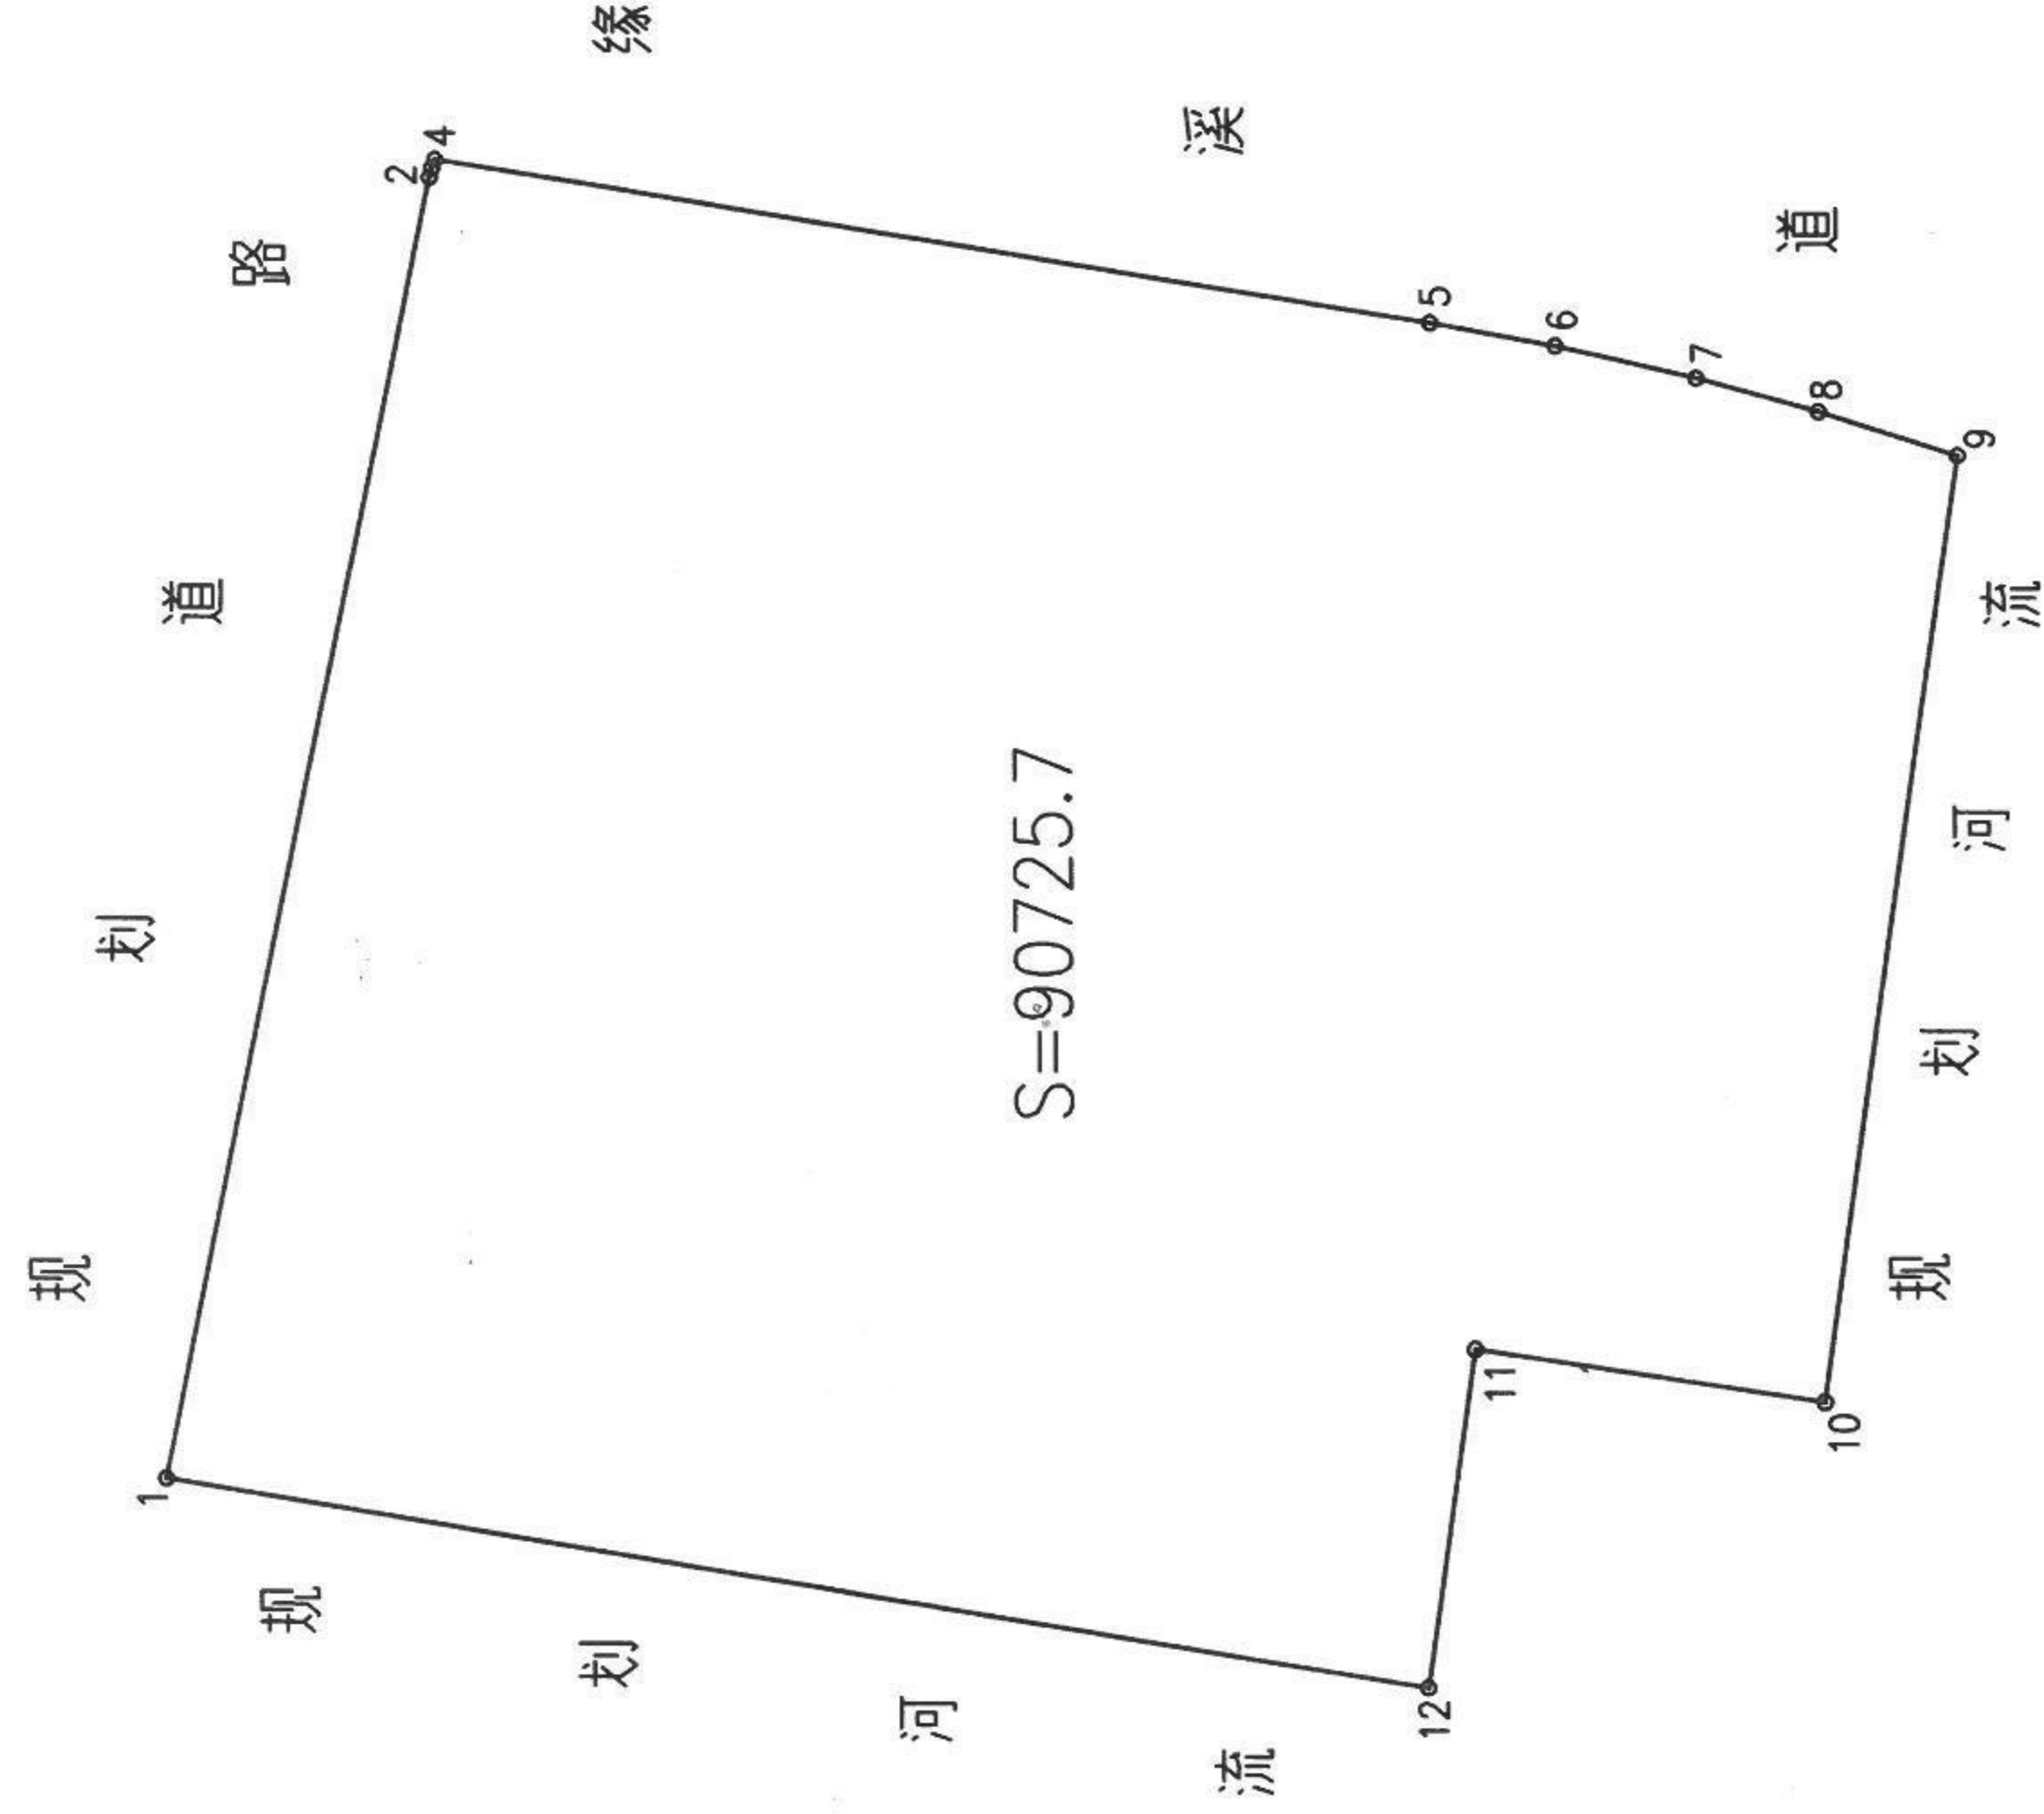

单位：平方米

锡滨测〈2020〉第001号

无锡市滨湖区土地储备中心

新八路与南横街交叉口东北侧地块用地地图

绘图日期：2020年3月12日

1:3000

绘图员：*张杰* 审核员：*周雷俊*